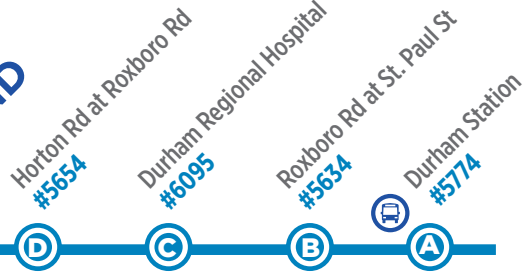

INBOUND

MONDAY - SATURDAY

ROUTE

am				
4	5:28	5:35	5:42	5:55
4	5:58	6:05	6:12	6:25
4	6:28	6:35	6:42	6:55
4	6:58	7:05	7:12	7:25
4	7:28	7:35	7:42	7:55
4	7:58	8:05	8:12	8:25
4	8:28	8:35	8:42	8:55
4	8:58	9:05	9:12	9:25
4	9:28	9:35	9:42	9:55
4	9:58	10:05	10:12	10:25
4	10:28	10:35	10:42	10:55
4	10:58	11:05	11:12	11:25
4	11:28	11:35	11:42	11:55
4	11:58	12:05	12:12	12:25
pm				
4	12:28	12:35	12:42	12:55
4	12:58	1:05	1:12	1:25
4	1:28	1:35	1:42	1:55
4	1:58	2:05	2:12	2:25
4	2:28	2:35	2:42	2:55
4	2:58	3:05	3:12	3:25
4	3:28	3:35	3:42	3:55
4	3:58	4:05	4:12	4:25
4	4:28	4:35	4:42	4:55
4	4:58	5:05	5:12	5:25
4	5:28	5:35	5:42	5:55
4	5:58	6:05	6:12	6:25
4	6:28	6:35	6:42	6:55
4	-	-	-	-
4	7:30	7:36	7:42	7:55
4	8:30	8:36	8:42	8:55
4	9:30	9:36	9:42	9:55
4	10:30	10:36	10:42	10:55
4	11:30	11:36	11:42	11:55
4	-	-	-	-

SUNDAY & HOLIDAY

ROUTE

am				
4	6:30	6:36	6:42	6:55
4	7:30	7:36	7:42	7:55
4	8:30	8:36	8:42	8:55
4	9:30	9:36	9:42	9:55
4	10:30	10:36	10:42	10:55
4	11:30	11:36	11:42	11:55
pm				
4	12:30	12:36	12:42	12:55
4	1:30	1:36	1:42	1:55
4	2:30	2:36	2:42	2:55
4	3:30	3:36	3:42	3:55
4	4:30	4:36	4:42	4:55
4	5:30	5:36	5:42	5:55
4	6:30	6:36	6:42	6:55

Durham

919.485.RIDE (7433) | www.godurhamtransit.org

Effective 09.26.2015