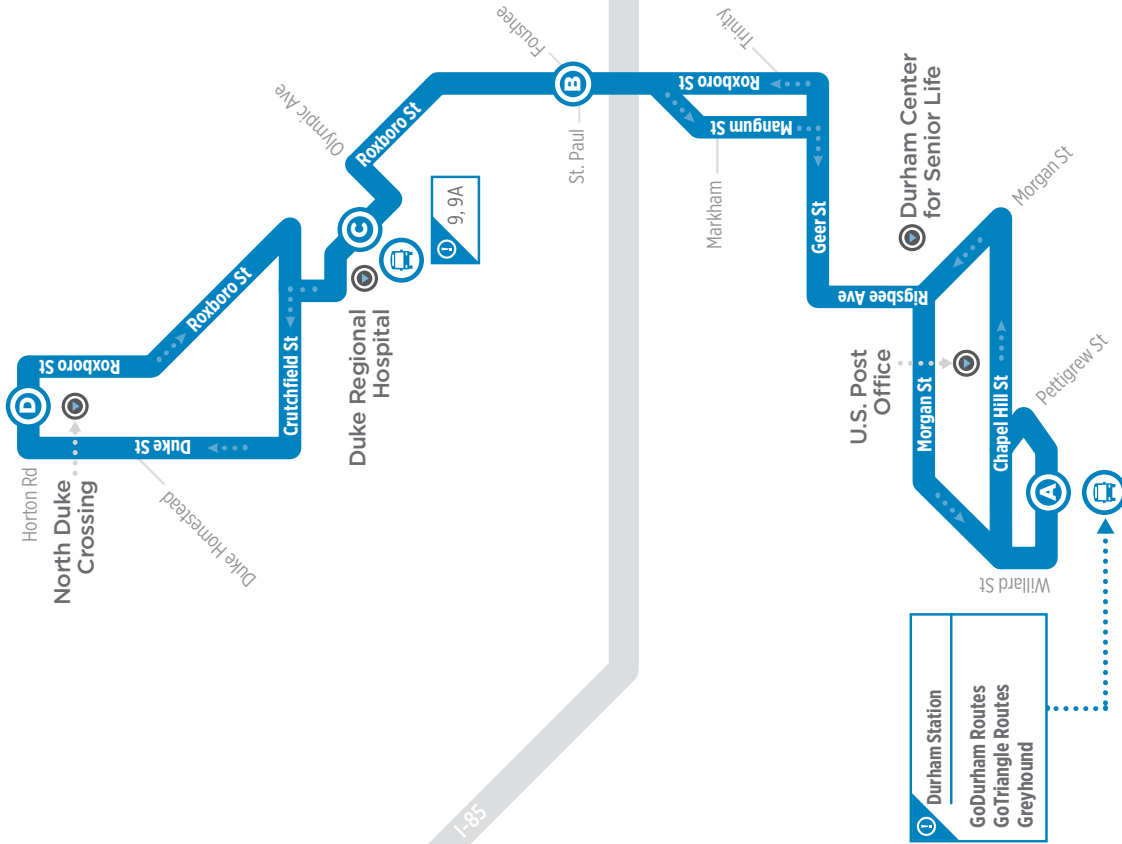

# 4

NORTH ROXBORO RD  
DUKE REGIONAL HOSPITAL  
NORTH DUKE CROSSING

### SUNDAY & HOLIDAY

ROUTE

am				
4	7:00	7:14	7:21	7:27
4	8:00	8:14	8:21	8:27
4	9:00	9:14	9:21	9:27
4	10:00	10:14	10:21	10:27
4	11:00	11:14	11:21	11:27
pm				
4	12:00	12:14	12:21	12:27
4	1:00	1:14	1:21	1:27
4	2:00	2:14	2:21	2:27
4	3:00	3:14	3:21	3:27
4	4:00	4:14	4:21	4:27
4	5:00	5:14	5:21	5:27
4	6:00	6:14	6:21	6:27
4	7:00	7:14	7:21	7:27

### MONDAY - SATURDAY

ROUTE

am				
4	5:28	5:35	5:42	5:55
4	5:58	6:05	6:12	6:25
4	6:28	6:35	6:42	6:55
4	6:58	7:05	7:12	7:25
4	7:28	7:35	7:42	7:55
4	7:58	8:05	8:12	8:25
4	8:28	8:35	8:42	8:55
4	8:58	9:05	9:12	9:25
4	9:28	9:35	9:42	9:55
4	9:58	10:05	10:12	10:25
4	10:28	10:35	10:42	10:55
4	10:58	11:05	11:12	11:25
4	11:28	11:35	11:42	11:55
4	11:58	12:05	12:12	12:25
pm				
4	12:28	12:35	12:42	12:55
4	12:58	1:05	1:12	1:25
4	1:28	1:35	1:42	1:55
4	1:58	2:05	2:12	2:25
4	2:28	2:35	2:42	2:55
4	2:58	3:05	3:12	3:25
4	3:28	3:35	3:42	3:55
4	3:58	4:05	4:12	4:25
4	4:28	4:35	4:42	4:55
4	4:58	5:05	5:12	5:25
4	5:28	5:35	5:42	5:55
4	5:58	6:05	6:12	6:25
4	6:28	6:35	6:42	6:55
4	-	-	-	-
4	7:30	7:36	7:42	7:55
4	8:30	8:36	8:42	8:55
4	9:30	9:36	9:42	9:55
4	10:30	10:36	10:42	10:55
4	11:30	11:36	11:42	11:55
4	-	-	-	-

### SUNDAY & HOLIDAY

ROUTE

am				
4	6:30	6:36	6:42	6:55
4	7:30	7:36	7:42	7:55
4	8:30	8:36	8:42	8:55
4	9:30	9:36	9:42	9:55
4	10:30	10:36	10:42	10:55
4	11:30	11:36	11:42	11:55
pm				
4	12:30	12:36	12:42	12:55
4	1:30	1:36	1:42	1:55
4	2:30	2:36	2:42	2:55
4	3:30	3:36	3:42	3:55
4	4:30	4:36	4:42	4:55
4	5:30	5:36	5:42	5:55
4	6:30	6:36	6:42	6:55