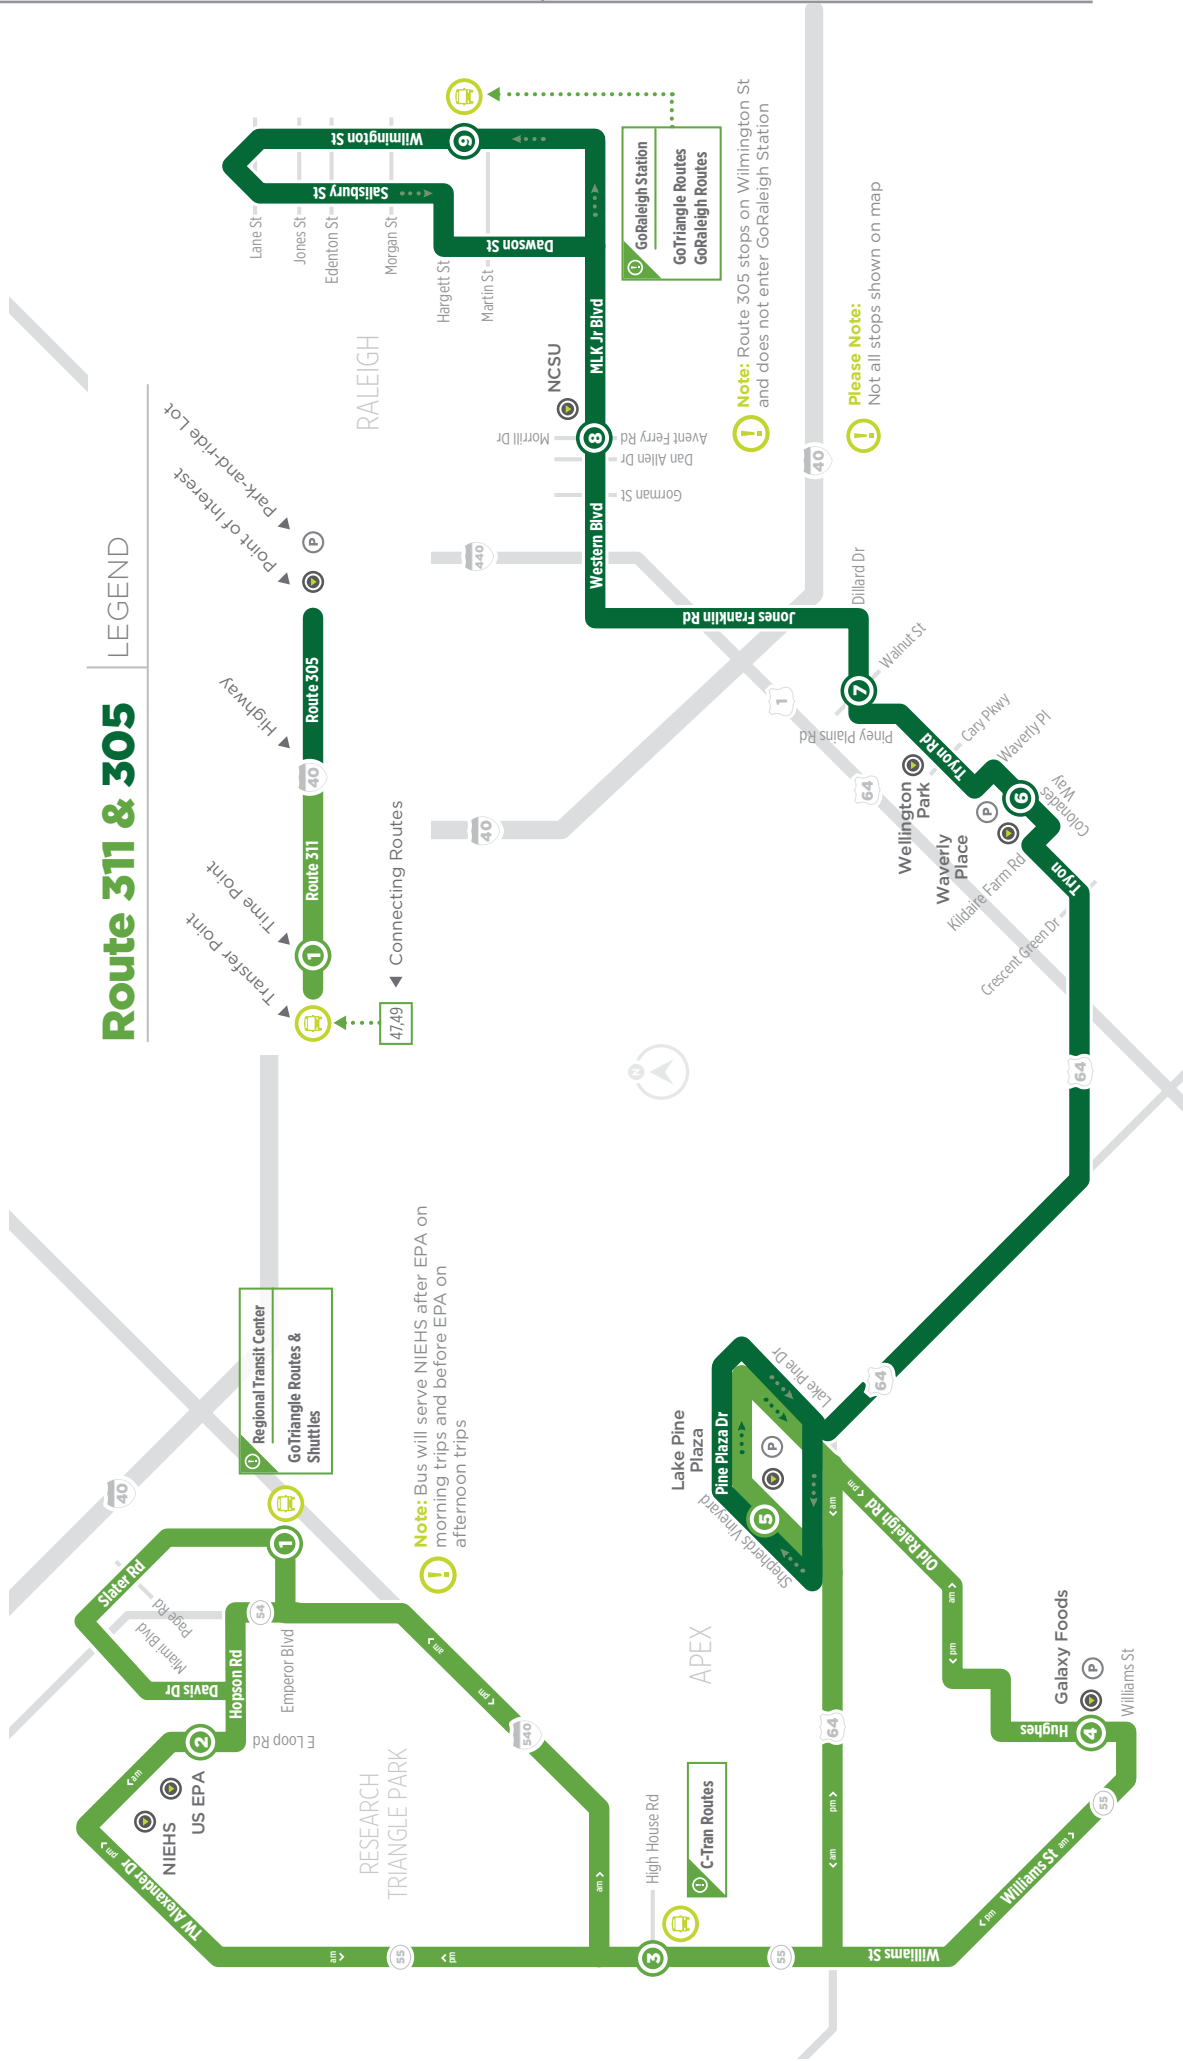

# ROUTE 311

REGIONAL TRANSIT CENTER  
CARY > RALEIGH > APEX  
MON. - FRI. PEAK HOURS ONLY

Triangle

919.485.RIDE (7433) | www.gotriangle.org

Effective 08.07.2016

# ROUTE 311

REGIONAL TRANSIT CENTER  
CARY > RALEIGH > APEX  
MON. - FRI. PEAK HOURS ONLY

## RTC to APEX

-	-	-	-	-	-	-	-	-	-	-	-
-	-	-	-	-	-	-	-	-	-	-	-
-	-	-	-	-	-	-	-	-	-	-	-
6:30 am	6:40 am	7:00 am	7:30 am	8:00 am	8:10 am	8:40 am	9:10 am	-	-	-	-
7:00 am	7:10 am	7:30 am	8:00 am	-	-	-	-	-	-	-	-
7:30 am	7:40 am	8:00 am	-	-	-	-	-	-	-	-	-
8:00 am	8:10 am	-	-	-	-	-	-	-	-	-	-
8:30 am	8:40 am	-	-	-	-	-	-	-	-	-	-
9:00 am	9:10 am	-	-	-	-	-	-	-	-	-	-

## APEX to RTC

3:55 pm	3:41 pm	4:11 pm	4:41 pm	5:11 pm	5:41 pm	6:11 pm	-	-	-
4:25 pm	4:11 pm	4:41 pm	5:11 pm	5:41 pm	6:11 pm	-	-	-	-
4:55 pm	4:41 pm	5:11 pm	5:41 pm	6:11 pm	-	-	-	-	-
5:25 pm	5:11 pm	5:41 pm	6:11 pm	-	-	-	-	-	-
5:55 pm	5:41 pm	6:11 pm	-	-	-	-	-	-	-
6:25 pm	6:11 pm	-	-	-	-	-	-	-	-